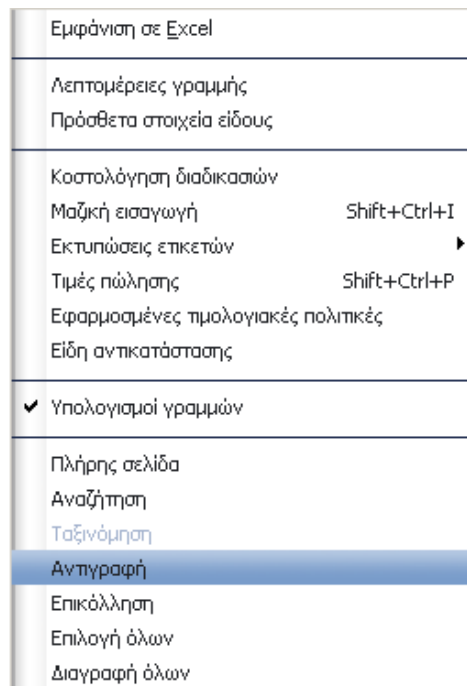

Αν το παραστατικό στο οποίο γίνεται προσπάθεια να επικολληθεί η γραμμή αυτή δεν μπορεί να τροποποιηθεί για οποιονδήποτε λόγο ,τότε η επιλογή αυτή είναι απενεργοποιημένη.

Τα παραπάνω (Αντιγραφή – Επικόλληση γραμμής) μπορούν να πραγματοποιηθούν και με ShortCuts που είναι τα παρακάτω:
Control + Shift + C για την αντιγραφή γραμμής, Control + Shift + V για την επικόλληση γραμμής.